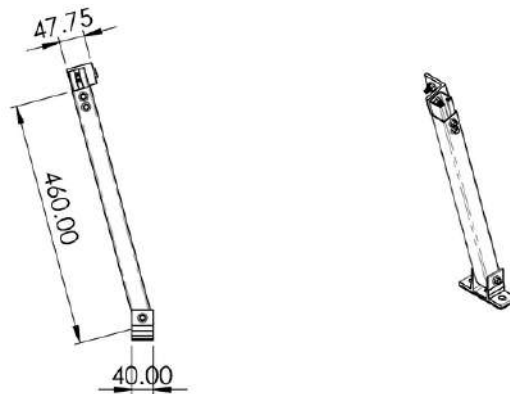

NXT-ARL

Soporte Trasero Ajustable

CARACTERÍSTICAS

- Material: Aluminio 6105-T5
- Soporte trasero ajustable para sistemas unifilares.
- Ajusta el ángulo del sistema de 10° a 20° o de 15° a 30°.
- Tornillería de acero inoxidable.
- Base con neopreno.

DIMENSIONES GENERALES MM

DETALLES DE INSTALACIÓN