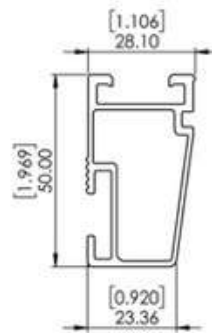

NXT-RX

Riel de NXT-PV RACK

CARACTERÍSTICAS

- **Material:** Aluminio 6105-T5.
- Riel compatible con accesorios NXT-PV RACK.
- Utilizado en sistemas de montaje de una fila coplanar y con inclinación ajustable, así como para horizontales y de doble fila vertical.

DETALLES DE INSTALACIÓN