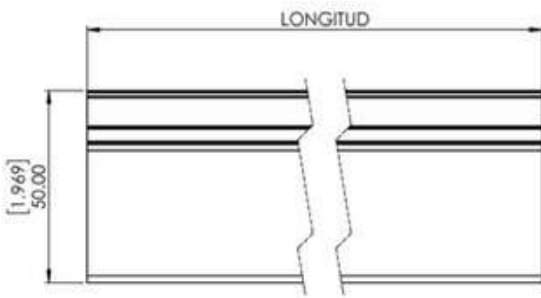

NXT-RX

Riel de NXT-PV RACK

CARACTERÍSTICAS

- **Material:** Aluminio 6105-T5.
- Riel compatible con accesorios NXT-PV RACK.
- Utilizado en sistemas de montaje de una fila coplanar y con inclinación ajustable, así como para horizontales y de doble fila vertical.